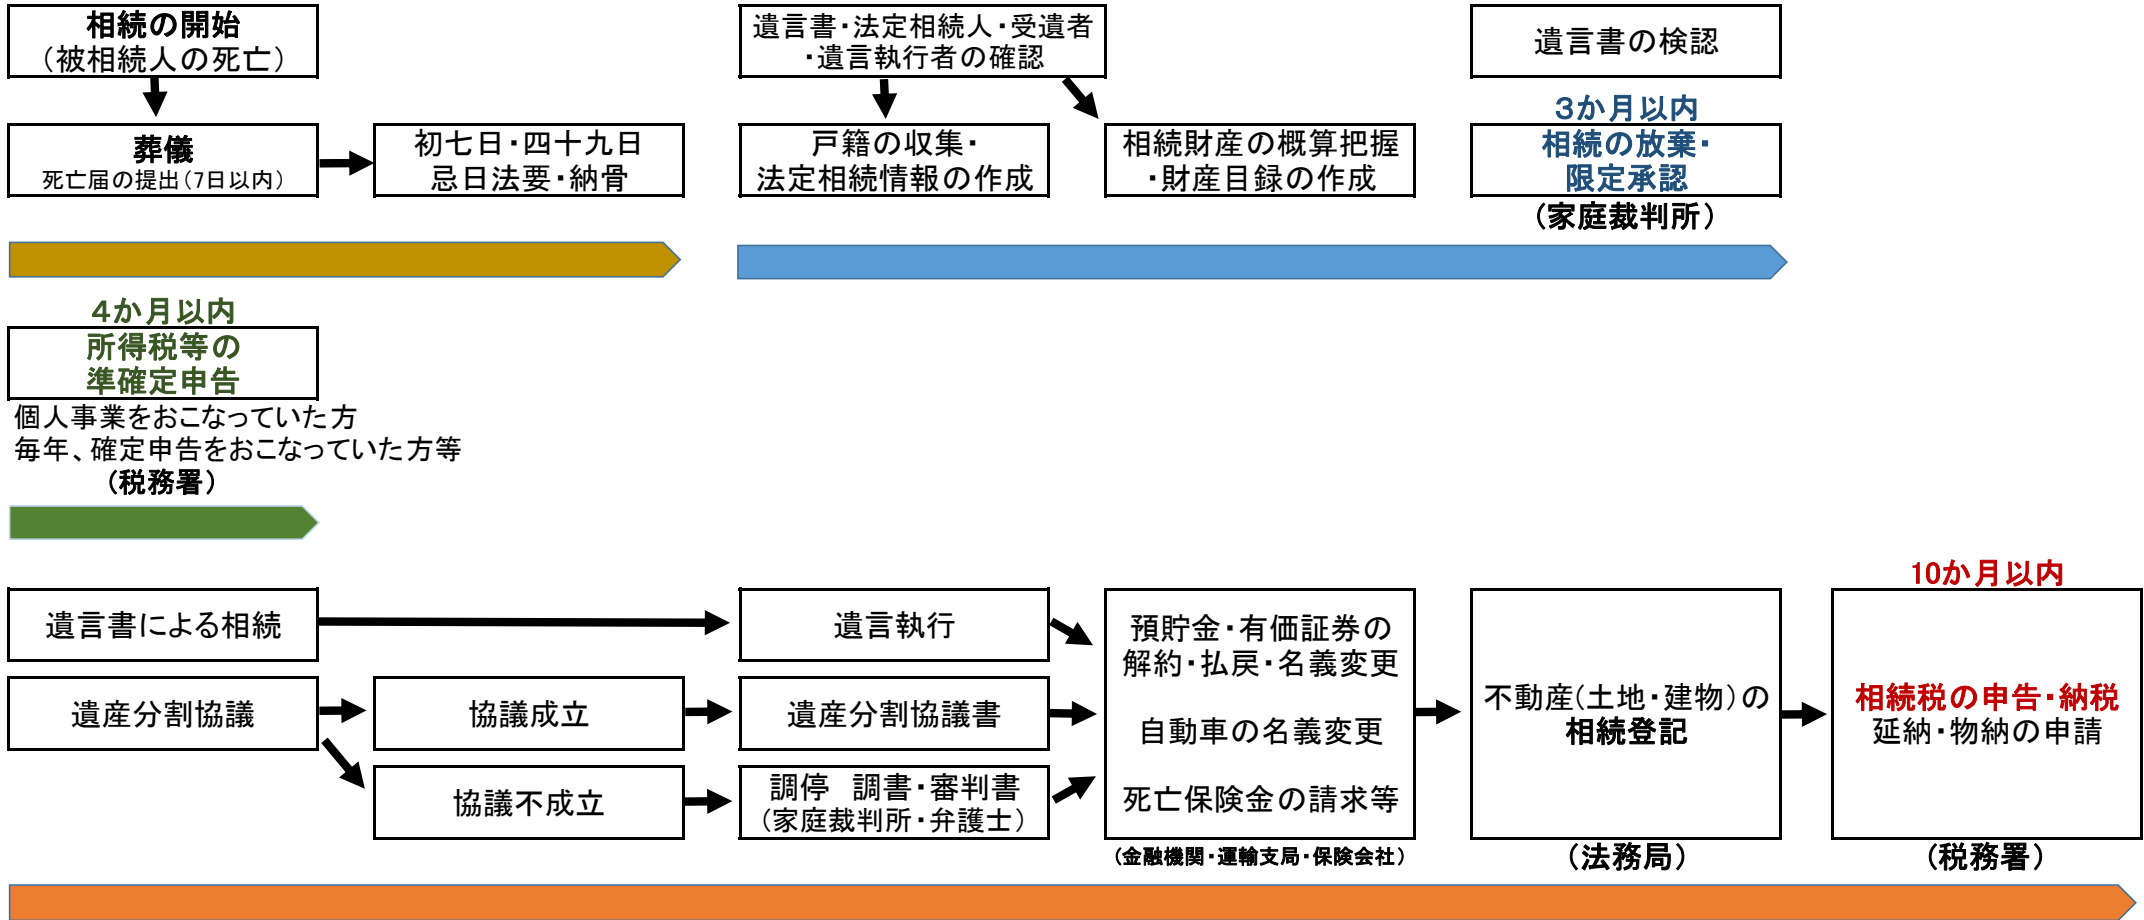

相続の基本的な流れ

(令和4年10月現在)

全国相続協会 相続支援センター
 名古屋市熱田区一番相続相談室
 円満相続遺言支援士 山崎義満
 名古屋市熱田区一番二丁目35-2
 お問い合わせ先 052-888-2726